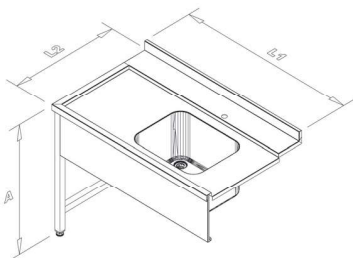

CÓDIGO	L1	L2	A
L1C1EF147EP	1.400	700	850

* Lavadora no incluida

Lavado

> recepción lavado con desbroce

CÓDIGO	L1	L2	A
RØC1DF128ØØ	1.200	800	850
RØC1DF169ØØ	1.600	900	850

> Mesas entrada lavado

CÓDIGO	L1	L2	A
E1CØEF147ØP	1.400	740	850
E1CØEF167ØP	1.600	740	850

> Mesas salida lavado

CÓDIGO	L1	L2	A
SØCØEF127ØP	1.200	740	850
SØCØEF167ØP	1.600	740	850

Mesas de trabajo, bancos de corte y carros

Las mesas de trabajo **SERVINOX** se fabrican en 60 y 70 cm. de ancho y de 120, 140, 160 y 185 cm. de largo, totalmente en acero inoxidable 18/10 pulido satinado, garantizando la higiene así como la larga vida del producto. El sobre está provisto de perfiles de refuerzo en su parte inferior, que le da una gran robustez.

La estructura del bastidor es también de acero inoxidable 18/10, formada por patas de tubo de 40 x 40. Tiene una altura de 85 cm. y es regulable hasta 87,5 cm.

La gama de mesas de trabajo **SERVINOX** consta de opciones con y sin respaldo y con y sin estante inferior.