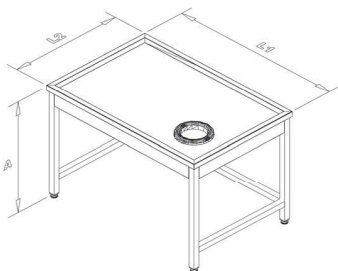

Lavado

> recepción lavado con desbroce

CÓDIGO	L1	L2	A
RØC1DF128ØØ	1.200	800	850
RØC1DF169ØØ	1.600	900	850