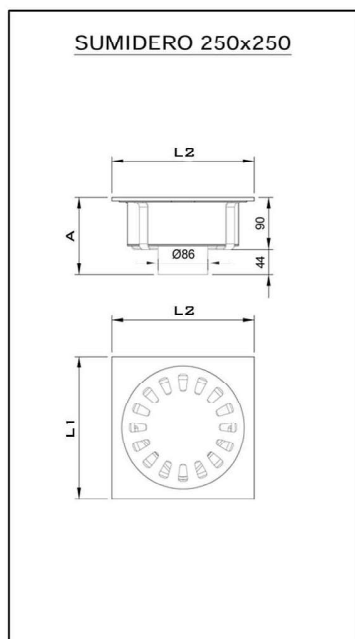

SUMIDEROS

CODIGO	L1	L2	L3	A
SU2525C1000	246	246	1000	234
SU2525C2000	246	246	2000	234
SU2525C3000	246	246	3000	234

DIMENSIONES			
L1	L2	S	T
1000	246x246	985	1246
2000	246x246	1985	2246
3000	246x246	2985	3246