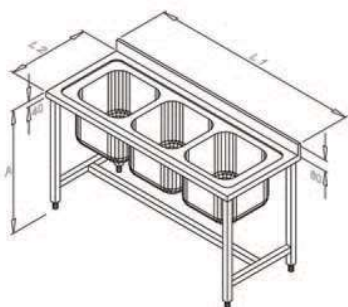

Fregaderos de 3 cubas (sin escurridero)

> Fregadero sin estante y sin faldón

CÓDIGO	L1	L2	A	CUBA
F3CØEØ186ØP	1.800	600	850	500x400x250
F3CØEØ187ØP	1.800	700	850	500x500x300