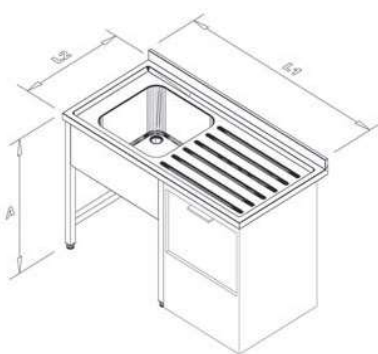

> Fregadero con estante y sin faldón

CÓDIGO	L1	L2	A	CUBA
F3C1E0216EP	2.100	600	850	500x400x250
F3C1E0247EP	2.400	700	850	500x500x300

> Fregadero con estante y con faldón

CÓDIGO	L1	L2	A	CUBA
F3C1EF216EP	2.100	600	850	500x400x250
F3C1EF247EP	2.400	700	850	500x500x300

Lavado de vajilla

(*)

(*)

> Mesa de Lavado con una cuba, un escurridor, sin estante y con faldon (*)

CÓDIGO	L1	L2	A
L1C1EF147ØP	1.400	700	850

* Lavadora no incluida

> Mesa de Lavado con una cuba, un escurridor, con estante y con faldon (*)