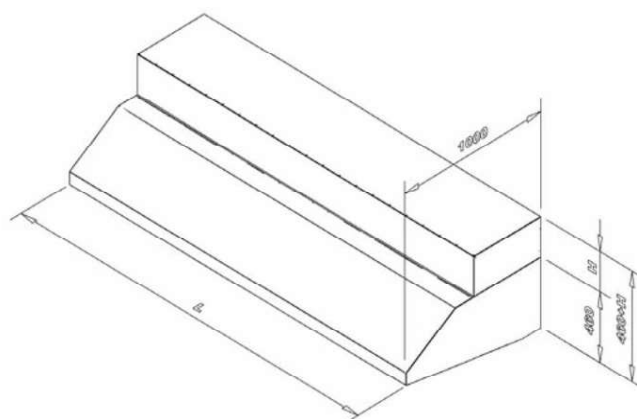

campanas murales y filtro

> campanas murales

CÓDIGO CAMPANA	CAMPANA	L	H PLENUM
KMØ3FG15Ø1Ø	1.500	1.510	250
KMØ4FG2ØØ1Ø	2.000	2.010	250
KMØ5FG25Ø1Ø	2.500	2.500	250
KMØ6FG3ØØ1Ø	3.000	3.020	300
KMØ8FG4ØØ1Ø	4.000	4.020	300
KM1ØFG5ØØ1Ø	5.000	5.000	350
KM12FG6ØØ1Ø	6.000	6.030	350