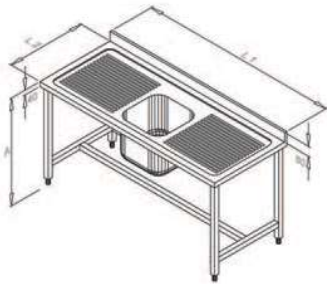

Se fabrican por embutición y están diseñados con desnivel hacia la cuba, con el escurridor a base de nervios longitudinales con ángulos suaves, lo que protege de la rotura la vajilla.

El bastidor está construido en acero inoxidable 18/10 de tubo de 40 x 40 y de altura 85 cm. regulable hasta 87,5 cm.

> Fregadero sin estante y sin faldón

CÓDIGO	L1	L2	A	CUBA
F1C0E00660P	600	600	850	400x400x250
F1C0E00870P	800	700	850	600x500x300

> Fregadero sin estante y con faldón

CÓDIGO	L1	L2	A	CUBA
F1C0EF0660P	600	600	850	400x400x250
F1C0EF0870P	800	700	850	600x500x300

> Fregadero con estante y sin faldón

CÓDIGO	L1	L2	A	CUBA
F1C0E0066EP	600	600	850	400x400x250
F1C0E0087EP	800	700	850	600x500x300

> Fregadero con estante y con faldón

CÓDIGO	L1	L2	A	CUBA
F1C0EF066EP	600	600	850	400x400x250
F1C0EF087EP	800	700	850	600x500x300

Fregaderos de 1 cuba centrada (con 2 escurrideros)

> Fregadero sin estante y sin faldón

CÓDIGO	L1	L2	A	CUBA
F1C2EØ146ØP	1.400	600	850	400x400x250
F1C2EØ167ØP	1.600	700	850	500x500x300

> Fregadero sin estante y con faldón