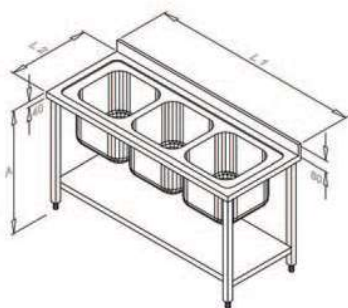

Fregaderos de 3 cubas (sin escurridero)

> Fregadero sin estante y sin faldón

CÓDIGO	L1	L2	A	CUBA
F3CØEØ186ØP	1.800	600	850	500x400x250
F3CØEØ187ØP	1.800	700	850	500x500x300

> Fregadero sin estante y con faldón

CÓDIGO	L1	L2	A	CUBA
F3CØEF186ØP	1.800	600	850	500x400x250
F3CØEF187ØP	1.800	700	850	500x500x300

> Fregadero con estante y sin faldón

CÓDIGO	L1	L2	A	CUBA
F3CØEØ186EP	1.800	600	850	500x400x250
F3CØEØ187EP	1.800	700	850	500x500x300