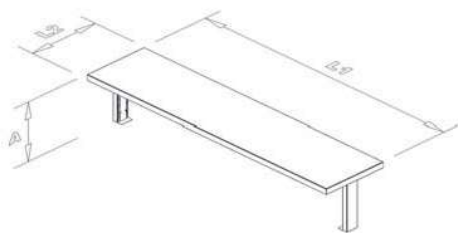

> estantes de tubo

CÓDIGO	L
T0C0E014400	1.413
T0C0E017400	1.713
T0C0E020400	2.013

Gancho se cotiza bajo demanda, según dimensiones

> estante pasa superior de sobremesa

CÓDIGO	L1	L2	A
E0C0E0113HS	1.160	320	239
E0C0E0133HS	1.360	320	239
E0C0E0153HS	1.560	320	239
E0C0E0183HS	1.810	320	239