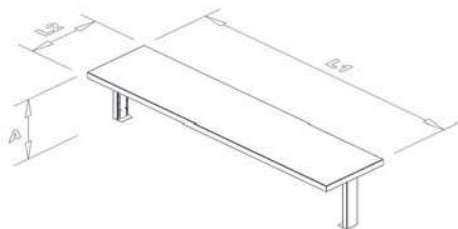

> estante pasa inferior de sobremesa (con infrarrojo)

CÓDIGO	L1	L2	A
E0C0E0113H0	1.160	320	329
E0C0E0133H0	1.360	320	329
E0C0E0153H0	1.560	320	329
E0C0E0183H0	1.810	320	329