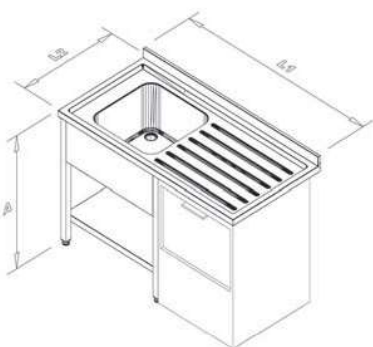

> Fregadero con estante y sin faldón

CÓDIGO	L1	L2	A	CUBA
F3C1E0216EP	2.100	600	850	500x400x250
F3C1E0247EP	2.400	700	850	500x500x300

> Fregadero con estante y con faldón

CÓDIGO	L1	L2	A	CUBA
F3C1EF216EP	2.100	600	850	500x400x250
F3C1EF247EP	2.400	700	850	500x500x300

Lavado de vajilla

(*)

(*)

> Mesa de Lavado con una cuba, un escurridor, sin estante y con faldon (*)

CÓDIGO	L1	L2	A
L1C1EF147ØP	1.400	700	850

* Lavadora no incluida

> Mesa de Lavado con una cuba, un escurridor, con estante y con faldon (*)

CÓDIGO	L1	L2	A
L1C1EF147EP	1.400	700	850

* Lavadora no incluida

Lavado

> recepción lavado con desbroce

CÓDIGO	L1	L2	A
RØC1DF128ØØ	1.200	800	850
RØC1DF169ØØ	1.600	900	850

> Mesas entrada lavado

CÓDIGO	L1	L2	A
E1CØEF147ØP	1.400	740	850
E1CØEF167ØP	1.600	740	850