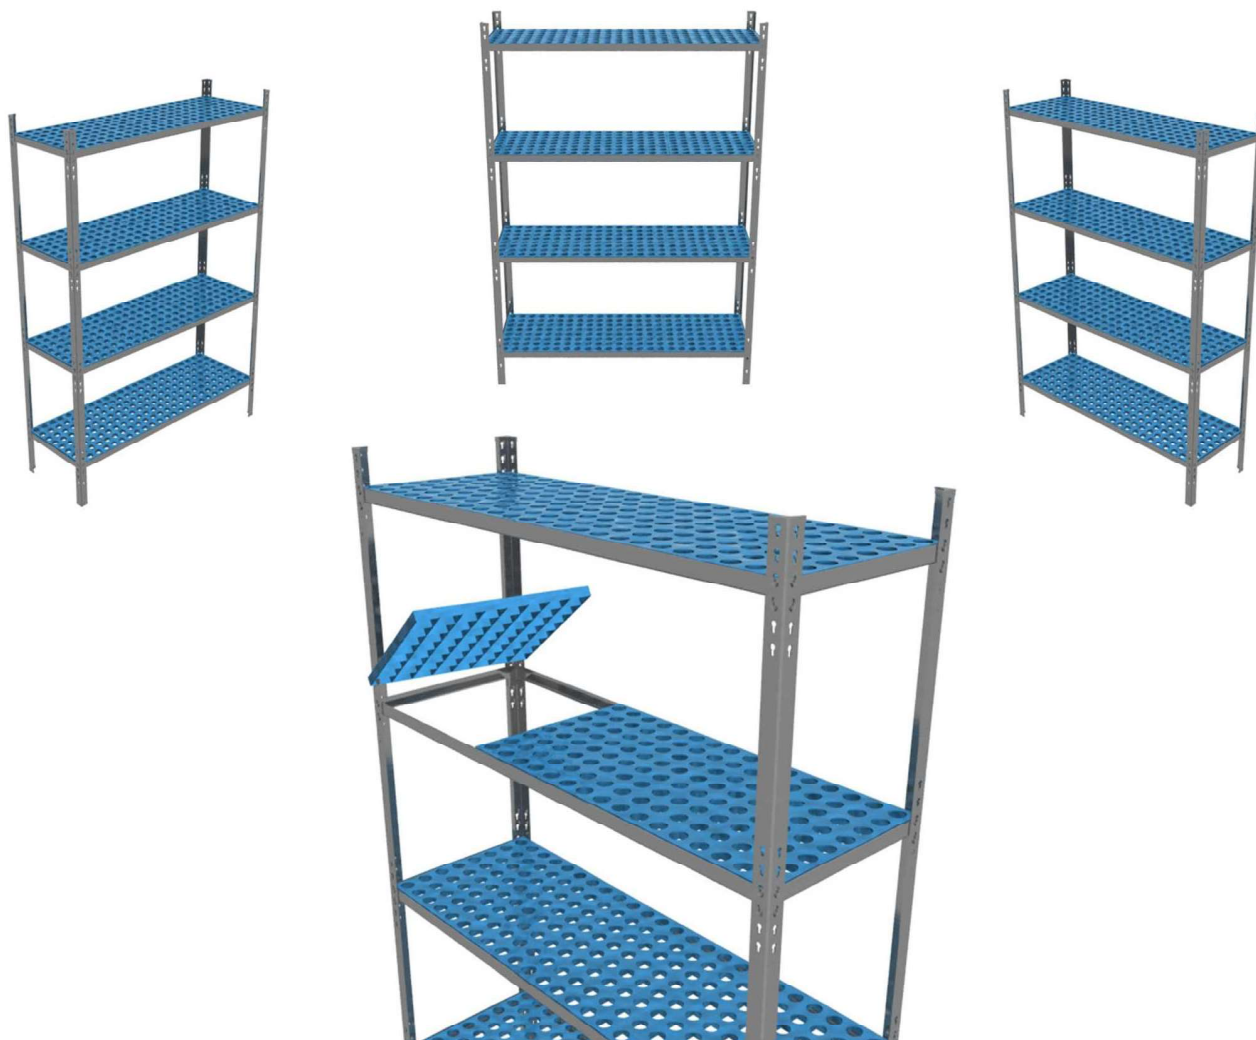

ESTANTERÍAS