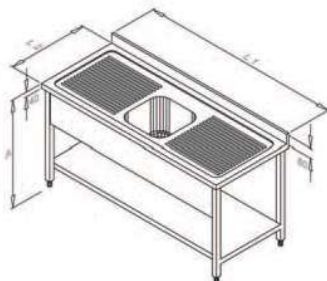

Fregaderos de 1 cuba centrada (con 2 escurrideros)

> Fregadero sin estante y sin faldón

CÓDIGO	L1	L2	A	CUBA
F1C2EØ146ØP	1.400	600	850	400x400x250
F1C2EØ167ØP	1.600	700	850	500x500x300

> Fregadero sin estante y con faldón

CÓDIGO	L1	L2	A	CUBA
F1C2EF146ØP	1.400	600	850	400x400x250
F1C2EF167ØP	1.600	700	850	500x500x300

> Fregadero con estante y sin faldón

CÓDIGO	L1	L2	A	CUBA
F1C2EØ146EP	1.400	600	850	400x400x250
F1C2EØ167EP	1.600	700	850	500x500x300