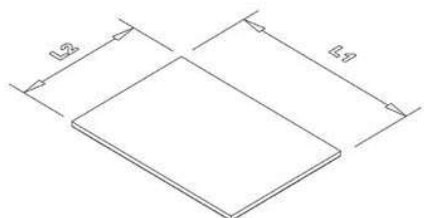

> tabla de corte y despiece

CÓDIGO	L1	L2
TACØE053200	500	330
TACØE063200	600	330

El cuchillo de la imagen, no esta incluido