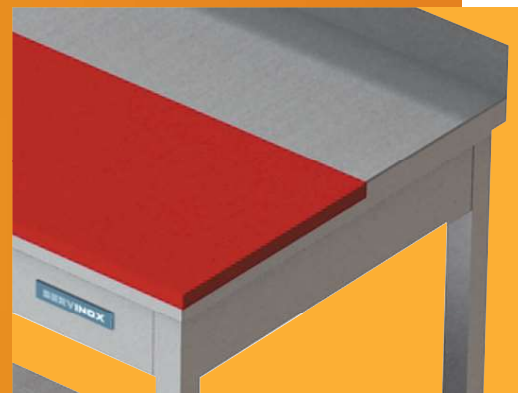

Las mesas de trabajo **SERVINOX** se fabrican en 60 y 70 cm. de ancho y de 120, 140, 160 y 185 cm. de largo, totalmente en acero inoxidable 18/10 pulido satinado, garantizando la higiene así como la larga vida del producto. El sobre está provisto de perfiles de refuerzo en su parte inferior, que le da una gran robustez.

La estructura del bastidor es también de acero inoxidable 18/10, formada por patas de tubo de 40 x 40. Tiene una altura de 85 cm. y es regulable hasta 87,5 cm.

La gama de mesas de trabajo **SERVINOX** consta de opciones con y sin respaldo y con y sin estante inferior.

Los carros de transporte **SERVINOX** son de una gran robustez, fabricados totalmente en acero inoxidable 18/10, con el bastidor en tubo de 25 x 25 mm. para los carros con guías, y tubo redondo de diámetro 25 mm. para los carros de servicio.

Todos ellos se suministran con ruedas de diámetro 125 mm., dos de ellas con freno y con topes de protección en las cuatro ruedas.

Los carros con guías están destinados al transporte de recipientes Gastronorm 1/1 (32,5 x 53 cm.), 2/1 (65 x 53 cm.) y para pastelería de 47,5 x 62 cm. y de 67 x 82 cm.

Los carros de distribución se suministran en versiones con 2 y 3 estantes, para cestas de lavavajillas y para transporte en versión reforzada.