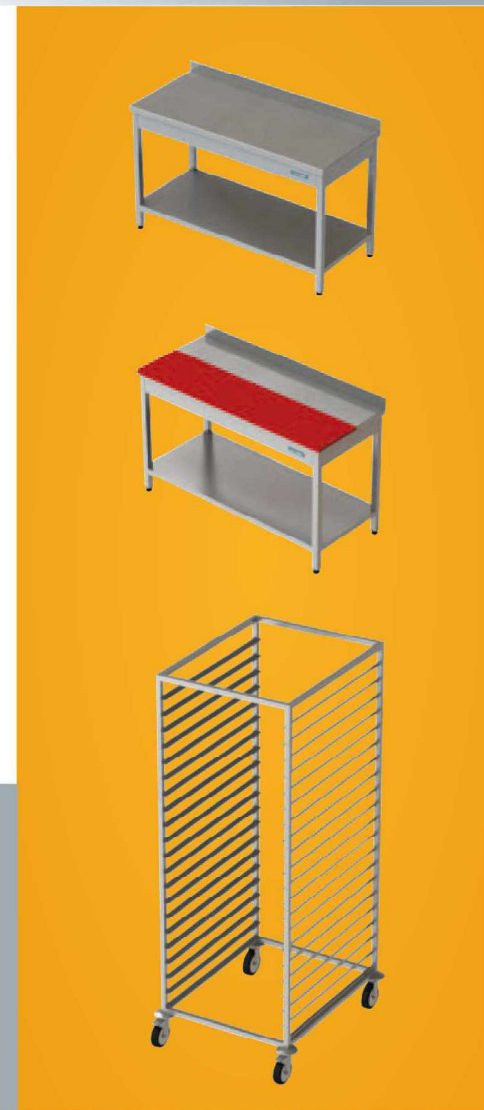

catálogo general de complementos para equipamiento hostelero

Mesas de trabajo, bancos de corte y carros

	Página
<u>Mesas de trabajo murales</u>	21
<u>Mesas de trabajo centrales</u>	22
<u>Mesas de corte</u>	23
<u>Muebles Self</u>	24
<u>Estanterías</u>	25
<u>Estantes</u>	26
<u>Carros de transporte</u>	27
<u>Carros de transporte y distribución</u>	28
<u>Sumideros</u>	29