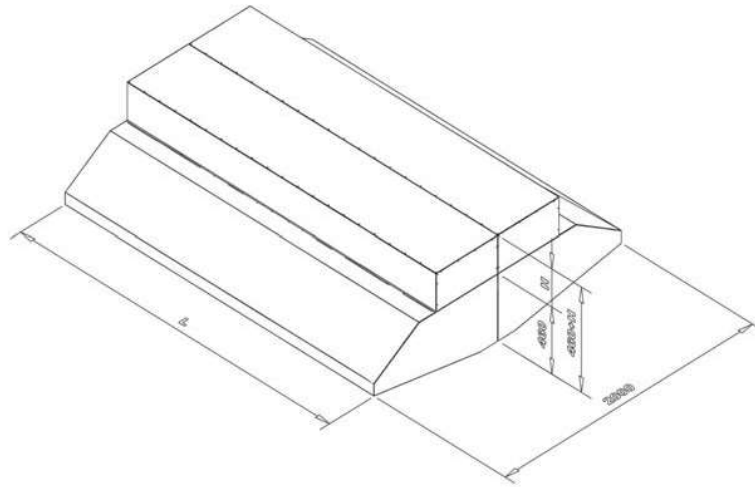

campanas centrales

> campanas centrales

CÓDIGO CAMPANA	CAMPANA	L	H PLENUM
KC06FG15020	1.500	1.510	250
KC08FG20020	2.000	2.010	250
KC10FG25020	2.500	2.500	250
KC12FG30020	3.000	3.020	300
KC16FG40020	4.000	4.020	300
KC20FG50020	5.000	5.000	350
KC24FG60020	6.000	6.030	350