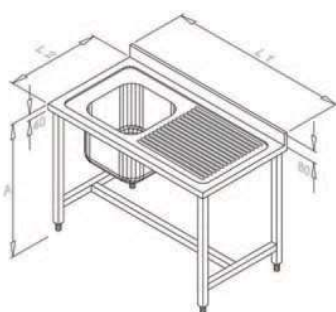

CÓDIGO	L1	L2	A	CUBA
F1C2EF146ØP	1.400	600	850	400x400x250
F1C2EF167ØP	1.600	700	850	500x500x300

> Fregadero con estante y sin faldón

CÓDIGO	L1	L2	A	CUBA
F1C2EØ146EP	1.400	600	850	400x400x250
F1C2EØ167EP	1.600	700	850	500x500x300

> Fregadero con estante y faldón

CÓDIGO	L1	L2	A	CUBA
F1C2EF146EP	1.400	600	850	400x400x250
F1C2EF167EP	1.600	700	850	500x500x300

Fregaderos de 1 cuba (con 1 escurridero derecha)

> Fregadero sin estante y sin faldón