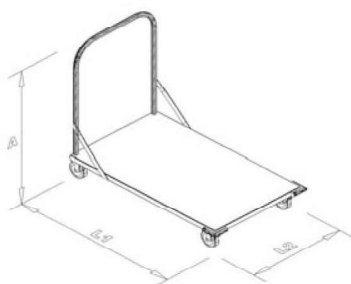

> carros de transporte reforzado

CÓDIGO	L1	L2	A
CØCØEØ1Ø6ØØ	1.000	620	850