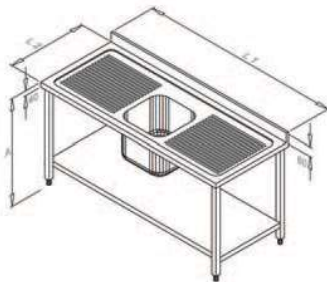

Se fabrican por embutición y están diseñados con desnivel hacia la cuba, con el escurridor a base de nervios longitudinales con ángulos suaves, lo que protege de la rotura la vajilla.

El bastidor está construido en acero inoxidable 18/10 de tubo de 40 x 40 y de altura 85 cm. regulable hasta 87,5 cm.

> Fregadero con estante y sin faldón

CÓDIGO	L1	L2	A	CUBA
F1C0E0066EP	600	600	850	400x400x250
F1C0E0087EP	800	700	850	600x500x300

> Fregadero con estante y con faldón

CÓDIGO	L1	L2	A	CUBA
F1C0EF066EP	600	600	850	400x400x250
F1C0EF087EP	800	700	850	600x500x300

Fregaderos de 1 cuba centrada (con 2 escurrideros)

> Fregadero sin estante y sin faldón

CÓDIGO	L1	L2	A	CUBA
F1C2EØ146ØP	1.400	600	850	400x400x250
F1C2EØ167ØP	1.600	700	850	500x500x300

> Fregadero sin estante y con faldón

CÓDIGO	L1	L2	A	CUBA
F1C2EF146ØP	1.400	600	850	400x400x250
F1C2EF167ØP	1.600	700	850	500x500x300

> Fregadero con estante y sin faldón

CÓDIGO	L1	L2	A	CUBA
F1C2EØ146EP	1.400	600	850	400x400x250
F1C2EØ167EP	1.600	700	850	500x500x300