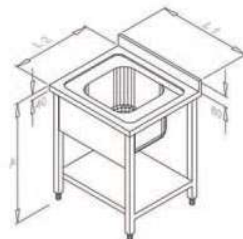

Se fabrican por embutición y están diseñados con desnivel hacia la cuba, con el escurridor a base de nervios longitudinales con ángulos suaves, lo que protege de la rotura la vajilla.

El bastidor está construido en acero inoxidable 18/10 de tubo de 40 x 40 y de altura 85 cm. regulable hasta 87,5 cm.

> Fregadero sin estante y sin faldón

CÓDIGO	L1	L2	A	CUBA
F1C0E00660P	600	600	850	400x400x250
F1C0E00870P	800	700	850	600x500x300

> Fregadero sin estante y con faldón

CÓDIGO	L1	L2	A	CUBA
F1C0EF0660P	600	600	850	400x400x250
F1C0EF0870P	800	700	850	600x500x300

> Fregadero con estante y sin faldón

CÓDIGO	L1	L2	A	CUBA
F1C0E0066EP	600	600	850	400x400x250
F1C0E0087EP	800	700	850	600x500x300

> Fregadero con estante y con faldón

CÓDIGO	L1	L2	A	CUBA
F1C0EF066EP	600	600	850	400x400x250
F1C0EF087EP	800	700	850	600x500x300