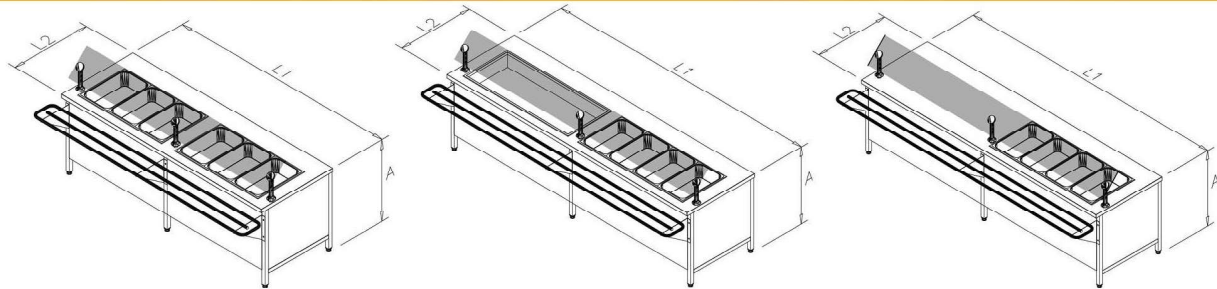

> mesa de corte con estante

CÓDIGO	L1	L2	A
TACØEF126EP	1.200	600	850
TACØEF146EP	1.400	600	850
TACØEF166EP	1.600	600	850
TACØEF186EP	1.850	600	850
TACØEF127EP	1.200	700	850
TACØEF147EP	1.400	700	850
TACØEF167EP	1.600	700	850
TACØEF187EP	1.850	700	850

> tabla de corte y despiece

CÓDIGO	L1	L2
TACØE053200	500	330
TACØE063200	600	330

El cuchillo de la imagen, no esta incluido

MUEBLES SELF

MODELO	L1	L2	A
MUEBLE BAÑO MARIA(3+3 G/N)	2406	860	850
MUEBLE BAÑO MARIA(4 G/N)+CUBA HIELO(2 G/N)	3060	860	850
MUEBLE BAÑO MARIA(4G/N)+NEUTRO	3060	860	850
MUEBLE BAÑO MARIA(5 G/N)+CUBA HIELO(3 G/N)	3386	860	850
MUEBLE BAÑO MARIA(6 G/N)+CUBA HIELO(3 G/N) (CON SOPORTE PARA BANDEJAS Y CUBIERTOS)	5430	860	850