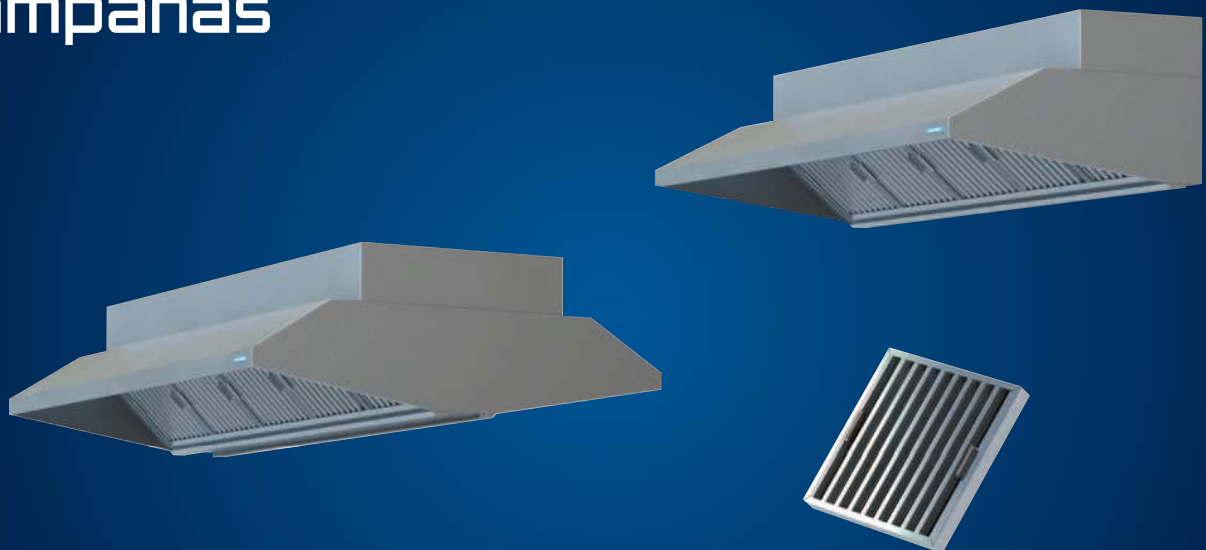

Fregaderos

Mesas de trabajo, bancos de corte y carros

campanas