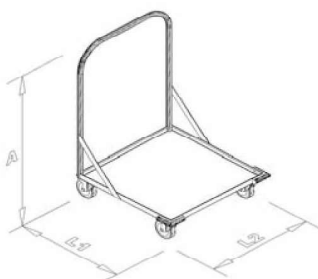

carros de transporte

> carros para cesta de lavavajillas

CÓDIGO	L1	L2	A
CØCØEØØ66ØØ	600	600	850