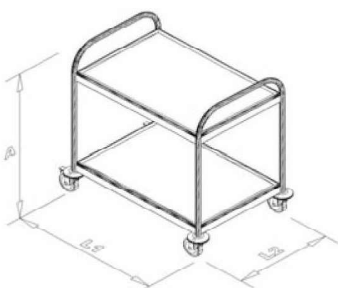

> carros de transporte con 2 estantes

CÓDIGO	L1	L2	A
CØCØEØ8Ø52Ø	800	550	850