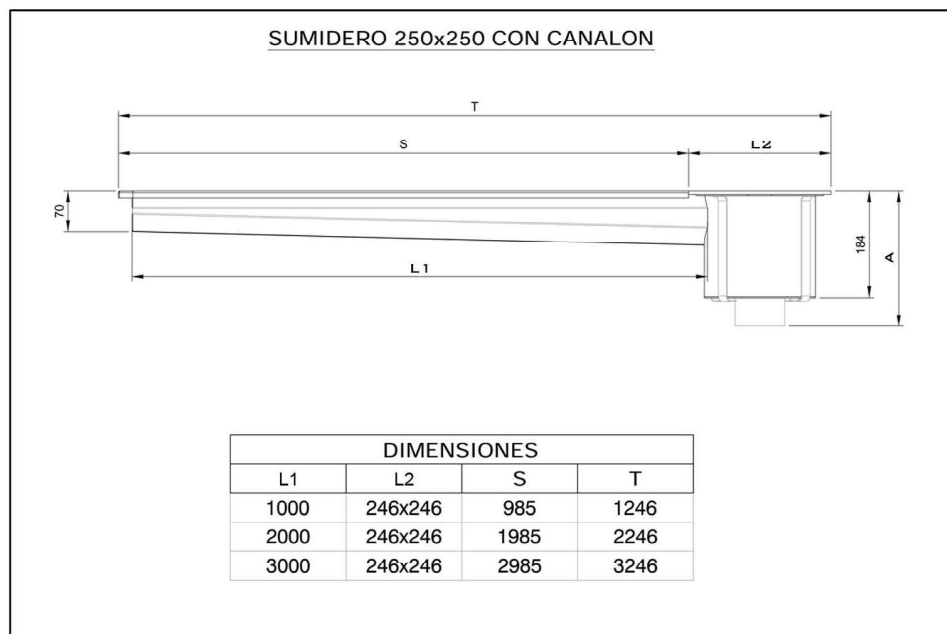

SUMIDEROS

CODIGO	L1	L2	L3	A
SU2525C1000	246	246	1000	234
SU2525C2000	246	246	2000	234
SU2525C3000	246	246	3000	234

DIMENSIONES			
L1	L2	S	T
1000	246x246	985	1246
2000	246x246	1985	2246
3000	246x246	2985	3246