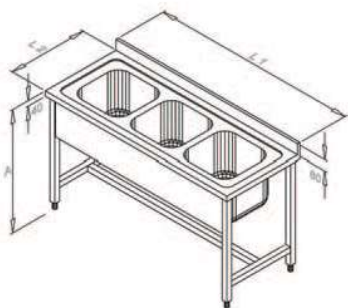

> Fregadero sin estante y con faldón

CÓDIGO	L1	L2	A	CUBA
F3CØEF186ØP	1.800	600	850	500x400x250
F3CØEF187ØP	1.800	700	850	500x500x300