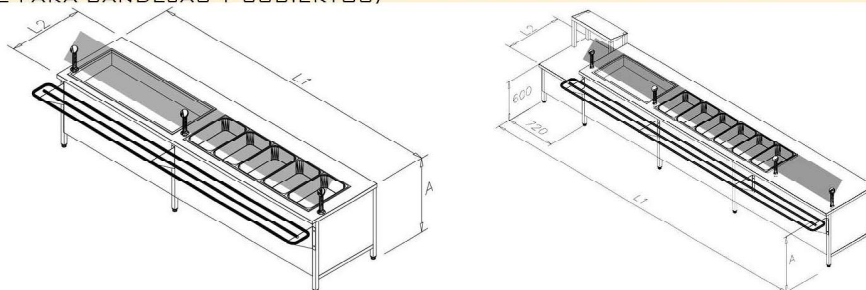

> tabla de corte y despiece

CÓDIGO	L1	L2
TACØE053200	500	330
TACØE063200	600	330

El cuchillo de la imagen, no esta incluido

MUEBLES SELF

MODELO	L1	L2	A
MUEBLE BAÑO MARIA(3+3 G/N)	2406	860	850
MUEBLE BAÑO MARIA(4 G/N)+CUBA HIELO(2 G/N)	3060	860	850
MUEBLE BAÑO MARIA(4G/N)+NEUTRO	3060	860	850
MUEBLE BAÑO MARIA(5 G/N)+CUBA HIELO(3 G/N)	3386	860	850
MUEBLE BAÑO MARIA(6 G/N)+CUBA HIELO(3 G/N) (CON SOPORTE PARA BANDEJAS Y CUBIERTOS)	5430	860	850