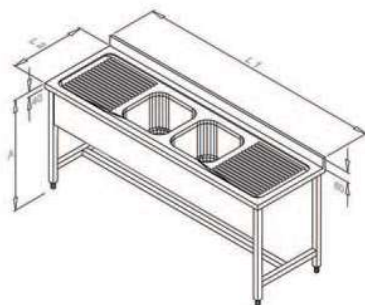

> Fregadero con estante y con faldón

CÓDIGO	L1	L2	A	CUBA
F2C0EF126EP	1.200	600	850	500x400x250
F2C0EF147EP	1.400	700	850	500x500x300

Fregaderos de 2 cubas centradas (con 2 escurrideros)

> Fregadero sin estante y sin faldón

CÓDIGO	L1	L2	A	CUBA
F2C2EØ166ØP	1.600	600	850	400x400x250
F2C2EØ197ØP	1.900	700	850	500x500x300

> Fregadero sin estante y con faldón

CÓDIGO	L1	L2	A	CUBA
F2C2EF166ØP	1.600	600	850	400x400x250
F2C2EF197ØP	1.900	700	850	500x500x300