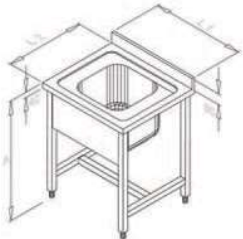

Se fabrican por embutición y están diseñados con desnivel hacia la cuba, con el escurridor a base de nervios longitudinales con ángulos suaves, lo que protege de la rotura la vajilla.

El bastidor está construido en acero inoxidable 18/10 de tubo de 40 x 40 y de altura 85 cm. regulable hasta 87,5 cm.

Cada una de las variantes de fregaderos **SERVINOX** dispone de opciones con o sin faldón central y con o sin estante inferior.

Fregaderos de 1 cuba (sin escurridero)

> Lavamanos

CÓDIGO	L1	L2	A
L1C0EF4030P	400	340	596

> Fregadero sin estante y sin faldón

CÓDIGO	L1	L2	A	CUBA
F1C0E00660P	600	600	850	400x400x250
F1C0E00870P	800	700	850	600x500x300

> Fregadero sin estante y con faldón

CÓDIGO	L1	L2	A	CUBA
F1C0EF0660P	600	600	850	400x400x250
F1C0EF0870P	800	700	850	600x500x300