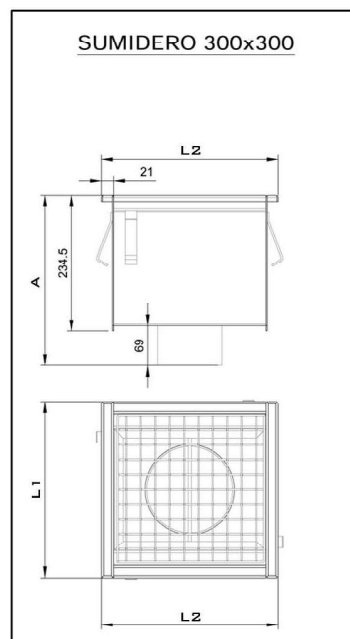

SUMIDEROS

CODIGO	L1	L2	L3	A
SU2525C1000	246	246	1000	234
SU2525C2000	246	246	2000	234
SU2525C3000	246	246	3000	234

DIMENSIONES			
L1	L2	S	T
1000	246x246	985	1246
2000	246x246	1985	2246
3000	246x246	2985	3246