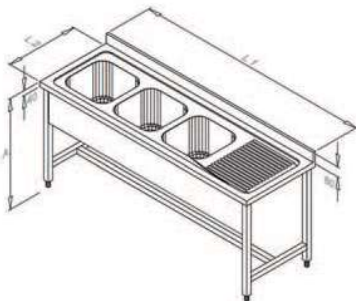

> Fregadero con estante y con faldón

CÓDIGO	L1	L2	A	CUBA
F3CØEF186EP	1.800	600	850	500x400x250
F3CØEF187EP	1.800	700	850	500x500x300

Fregaderos de 3 cubas (con 1 escurridero derecha)

> Fregadero sin estante y sin faldón

CÓDIGO	L1	L2	A	CUBA
F3C1E0216ØP	2.100	600	850	500x400x250
F3C1E0247ØP	2.400	700	850	500x500x300

> Fregadero sin estante y con faldón

CÓDIGO	L1	L2	A	CUBA
F3C1EF216ØP	2.100	600	850	500x400x250
F3C1EF247ØP	2.400	700	850	500x500x300