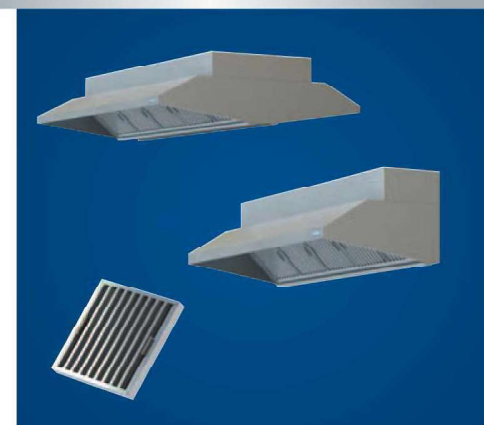

campanas

	Página
<u>Campanas murales y filtro</u>	33
<u>Campanas centrales</u>	34

Fregaderos

SERVINOX

Los fregaderos industriales **SERVINOX** se fabrican en anchos de 60 y 70 cm., totalmente en acero inoxidable 18/10 pulido satinado, lo que facilita su limpieza y garantiza la higiene.

Se fabrican por embutición y están diseñados con desnivel hacia la cuba, con el escurridor a base de nervios longitudinales con ángulos suaves, lo que protege de la rotura la vajilla.

El bastidor está construido en acero inoxidable 18/10 de tubo de 40 x 40 y de altura 85 cm. regulable hasta 87,5 cm.