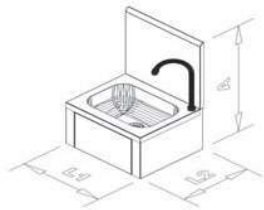

Fregaderos de 1 cuba (sin escurridero)

> Lavamanos

CÓDIGO	L1	L2	A
L1C0EF4030P	400	340	596