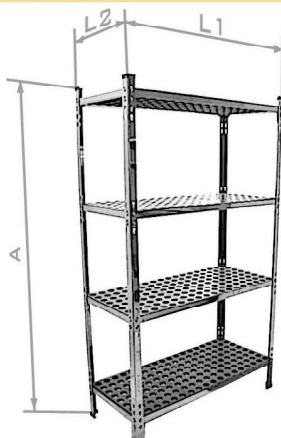

CODIGO	L1	L2	A
EOC4E007500	715	500	1760
EOC4E010500	1065	500	1760
EOC4E014500	1415	500	1760
EOC4E017500	1765	500	1760