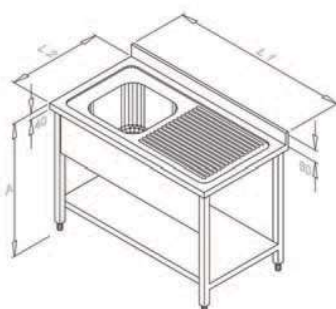

CÓDIGO	L1	L2	A	CUBA
F1C1EØ126ØP	1.200	600	850	400x400x250
F1C1EØ147ØP	1.400	700	850	500x500x300

> Fregadero sin estante y con faldón

CÓDIGO	L1	L2	A	CUBA
F1C1EF126ØP	1.200	600	850	400x400x250
F1C1EF147ØP	1.400	700	850	500x500x300

> Fregadero con estante y sin faldón

CÓDIGO	L1	L2	A	CUBA
F1C1EØ126EP	1.200	600	850	400x400x250
F1C1EØ147EP	1.400	700	850	500x500x300

> Fregadero con estante y con faldón

CÓDIGO	L1	L2	A	CUBA
F1C1EF126EP	1.200	600	850	400x400x250
F1C1EF147EP	1.400	700	850	500x500x300