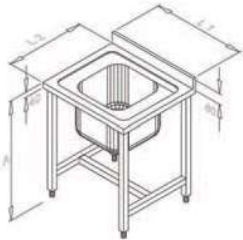

Se fabrican por embutición y están diseñados con desnivel hacia la cuba, con el escurridor a base de nervios longitudinales con ángulos suaves, lo que protege de la rotura la vajilla.

El bastidor está construido en acero inoxidable 18/10 de tubo de 40 x 40 y de altura 85 cm. regulable hasta 87,5 cm.

Cada una de las variantes de fregaderos **SERVINOX** dispone de opciones con o sin faldón central y con o sin estante inferior.

Fregaderos de 1 cuba (sin escurridero)

> Lavamanos

CÓDIGO	L1	L2	A
L1C0EF4030P	400	340	596

> Fregadero sin estante y sin faldón

CÓDIGO	L1	L2	A	CUBA
F1C0E00660P	600	600	850	400x400x250
F1C0E00870P	800	700	850	600x500x300

> Fregadero sin estante y con faldón

CÓDIGO	L1	L2	A	CUBA
F1C0EF0660P	600	600	850	400x400x250
F1C0EF0870P	800	700	850	600x500x300