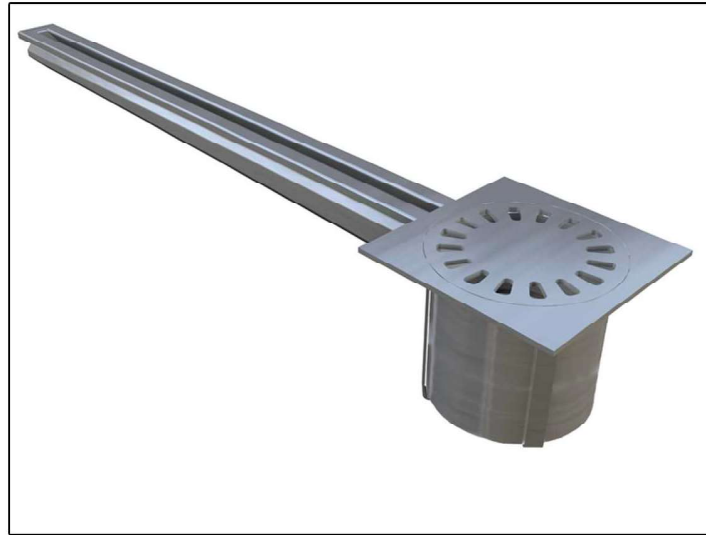

SUMIDEROS

CODIGO	L1	L2	L3	A
SU2525C1000	246	246	1000	234
SU2525C2000	246	246	2000	234
SU2525C3000	246	246	3000	234

DIMENSIONES			
L1	L2	S	T
1000	246x246	985	1246
2000	246x246	1985	2246
3000	246x246	2985	3246