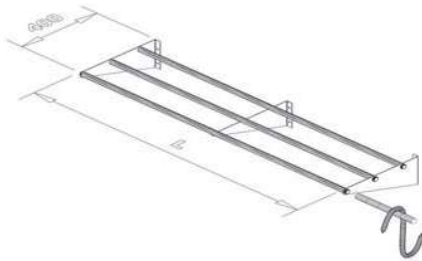

> estantes de tubo

CÓDIGO	L
T0C0E014400	1.413
T0C0E017400	1.713
T0C0E020400	2.013

Gancho se cotiza bajo demanda, según dimensiones